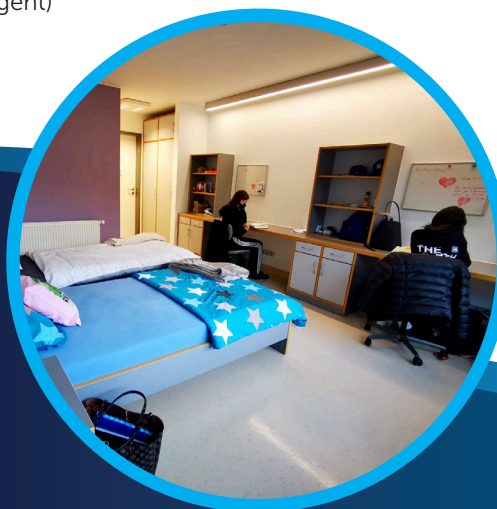

Internat

D'pedagogesch Equipe proposéiert

- en Internat an engem rouegen Ëmfeld an der Natur, direkt nieft dem Lycée
- eng enk Zesummenaarbecht mam Léierpersonal
- e strukturéierten a gereegelten Dagesoflaf, wou de Schwéierpunkt um Léiere läit
- eng deeglech Léierzäit, déi den individuelle Léierrhythmus vun deem eenzele Schüler berücksichtegt
- e Gläichgewicht tëscht Schoul a sënnvoller Fräizäitbeschäftegung
- eng Plaz an enger Duebel- oder Einzelkummer (altersofhängeg) mat eegenem Buedzëmmer (deelweis och rollstullgëeegent)

Internat

L'équipe pédagogique propose

- un internat au milieu de la nature à proximité immédiate du lycée
- une relation étroite avec le corps enseignant du lycée
- une journée structurée, clairement orientée vers des objectifs de réussite scolaire
- un temps d'étude journalier, avec prise en considération des rythmes d'apprentissage de chaque élève
- un rythme de vie structuré et réglementé
- un équilibre entre étude et temps libre favorisé par un environnement calme
- un logement dans une chambre double ou simple (quelques chambres sont accessibles aux personnes à mobilité réduite)